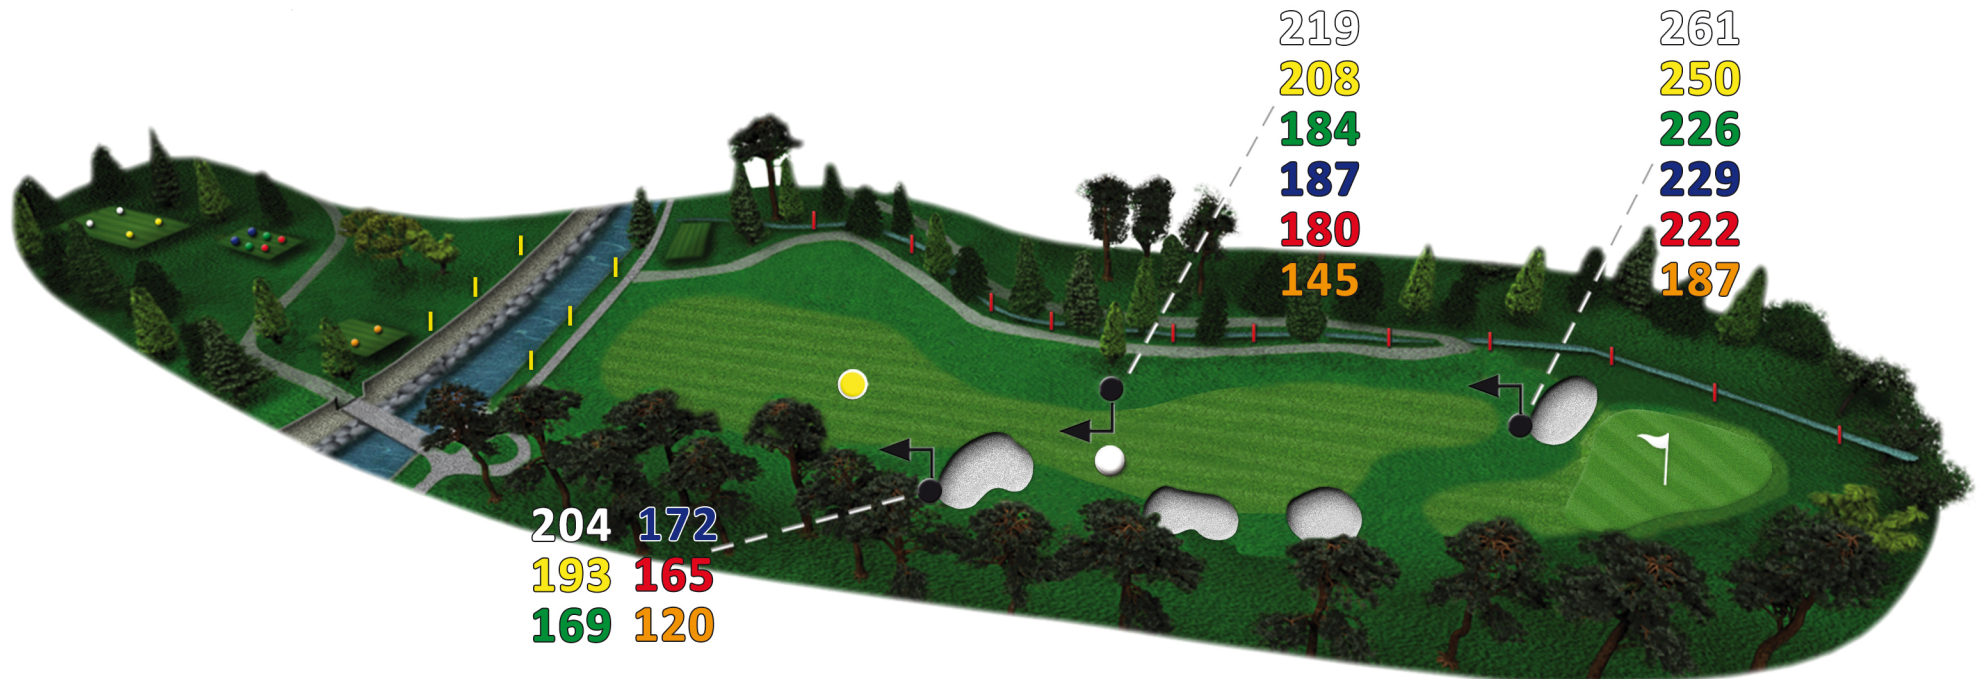

90 m

90 m

90 m

HOLE 15

PAR 3
HCP 6

71° TROFEO
del Tigullio

170
161
151
151
146
146

Circolo Golf e Tennis Rapallo

184 m

175 m

165 m

165 m

159 m

159 m

HOLE 16

PAR 4
HCP 16

71° TROFEO
del Tigullio

286 m

275 m

251 m

254 m

247 m

212 m

HOLE 17