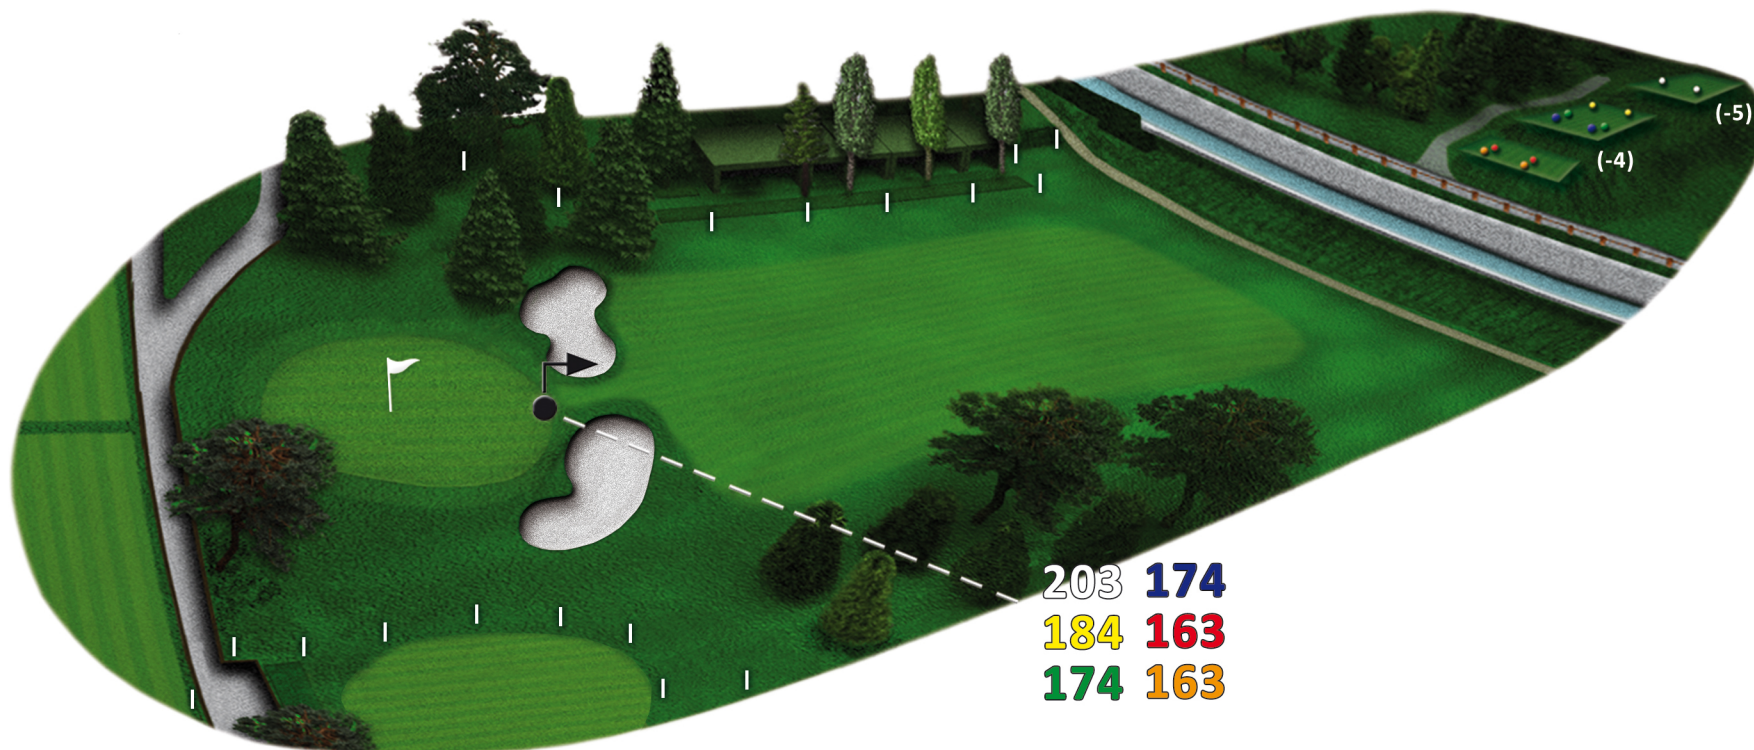

71° TROFEO
del Tigullio

286 m

275 m

251 m

254 m

247 m

212 m

HOLE 17

PAR 4
HCP 12

71° TROFEO
del Tigullio

CircoloGolf eTennisRapallo

263 m

253 m

239 m

235 m

225 m

190 m

HOLE 18

PAR 3
HCP 2

71° TROFEO
del Tigullio

203 174
184 163
174 163

CircoloGolf eTennisRapallo

214 m

195 m