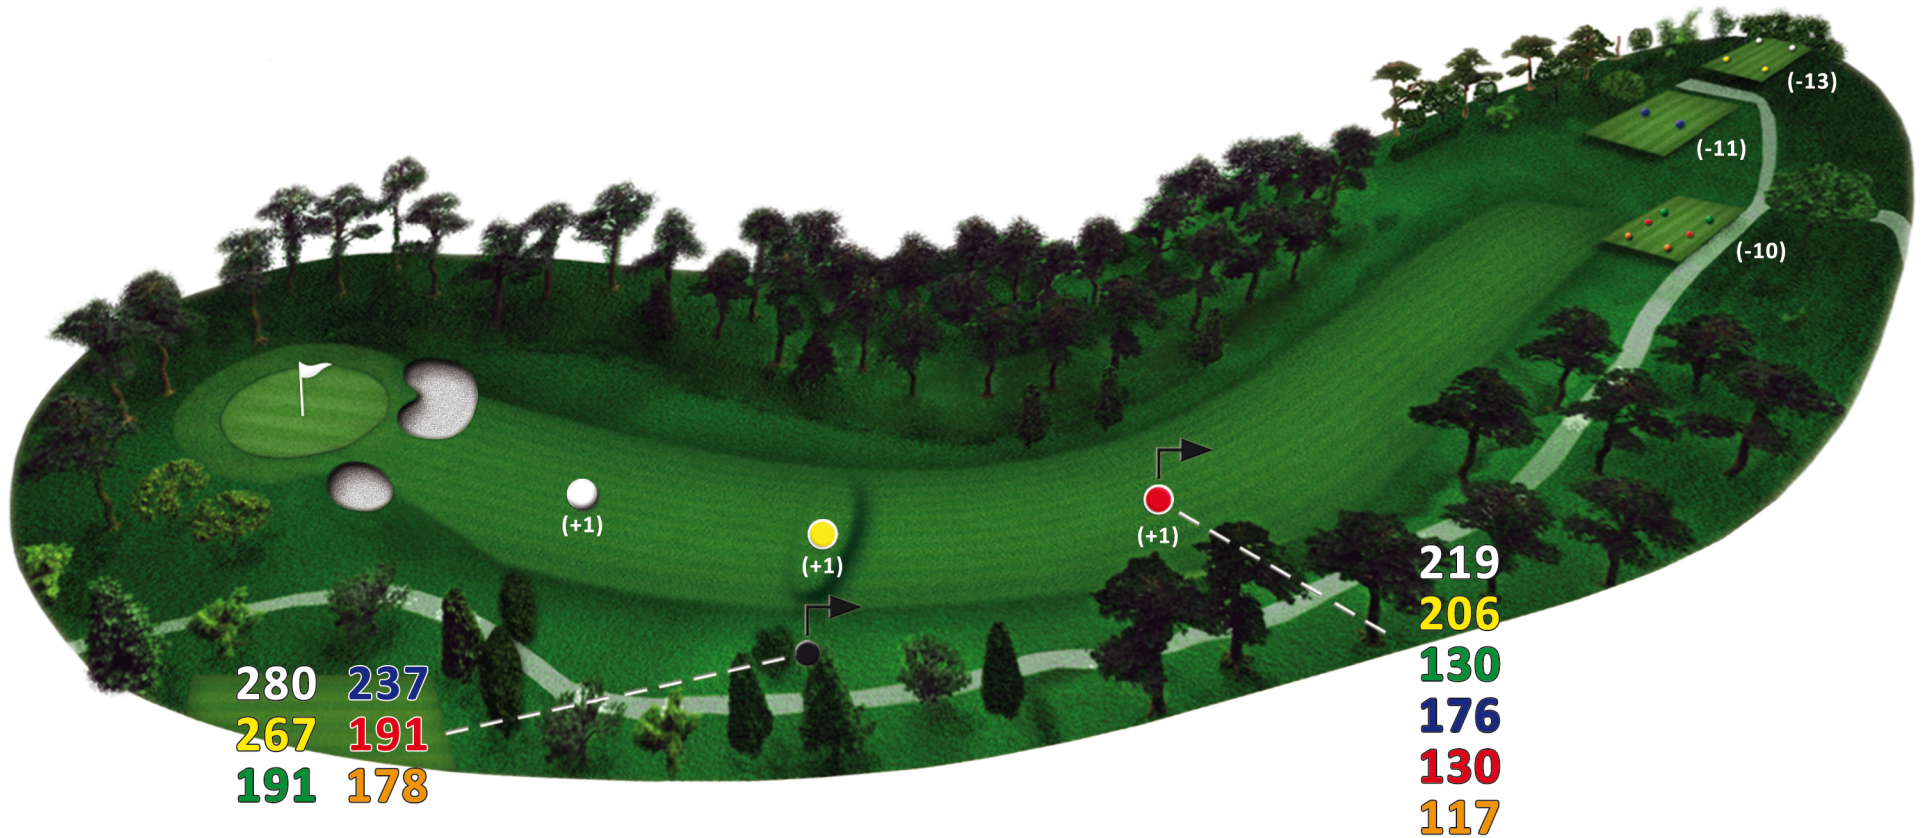

HOLE 10

PAR 4
HCP 4

71° TROFEO
del Tigullio

CircoloGolf eTennisRapallo

385 m

372 m

319 m

339 m

309 m

300 m