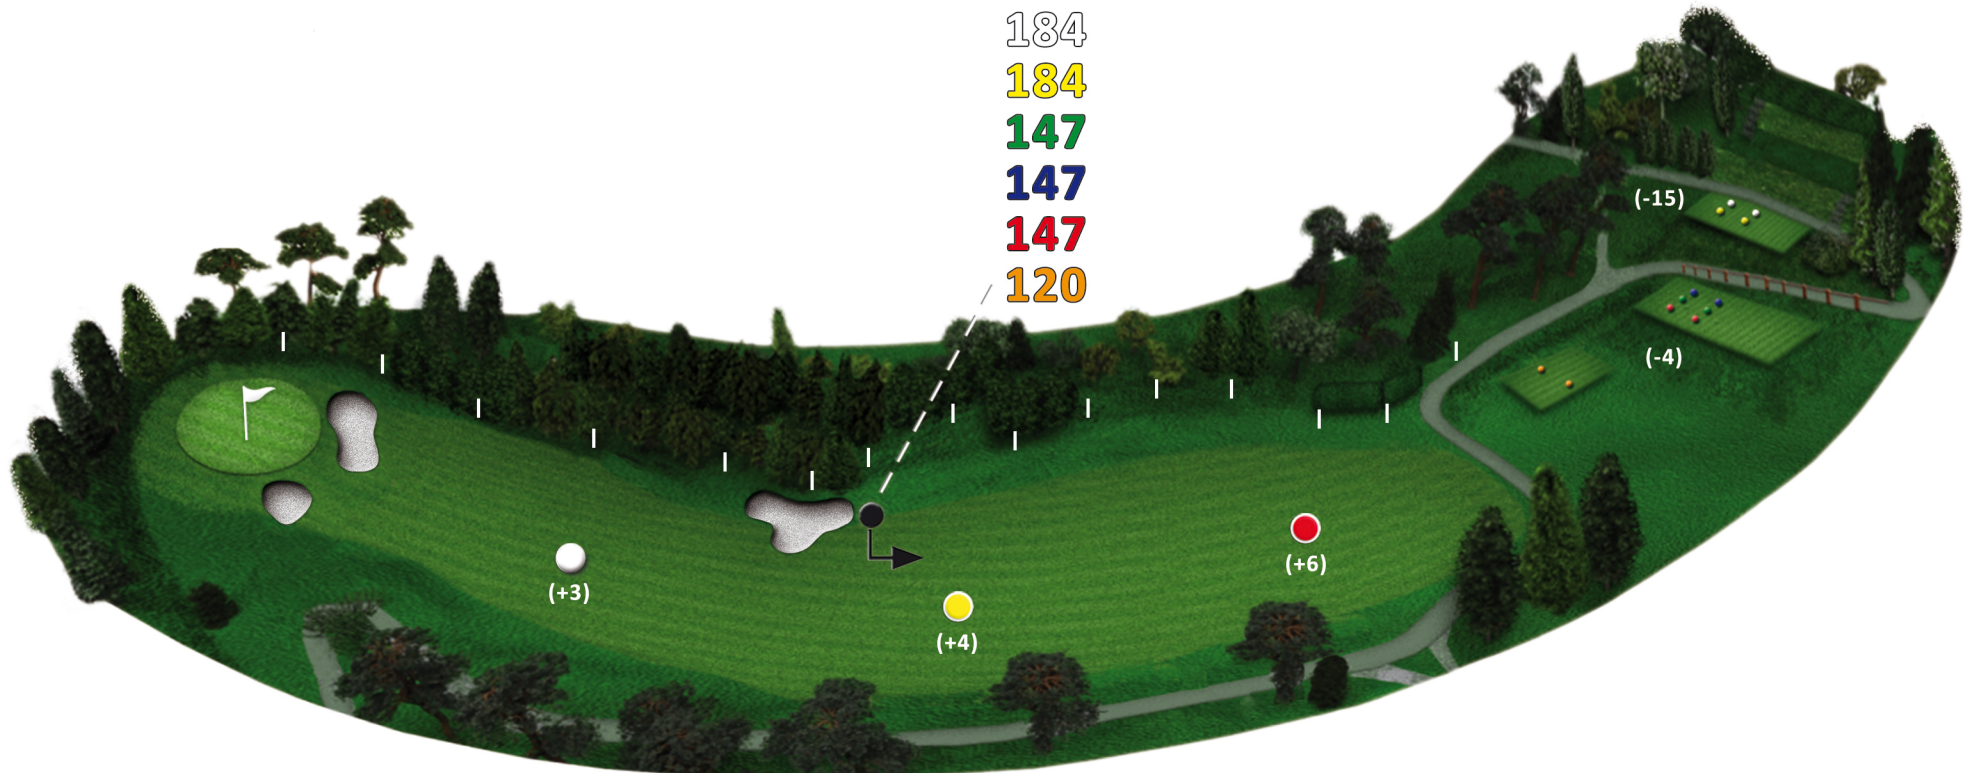

310 m

299 m

250 m

283 m

250 m

230 m

HOLE 13

PAR 4
HCP 18

71° TROFEO
del Tigullio

CircoloGolf eTennisRapallo

307 m

307 m

270 m

270 m

270 m

243 m