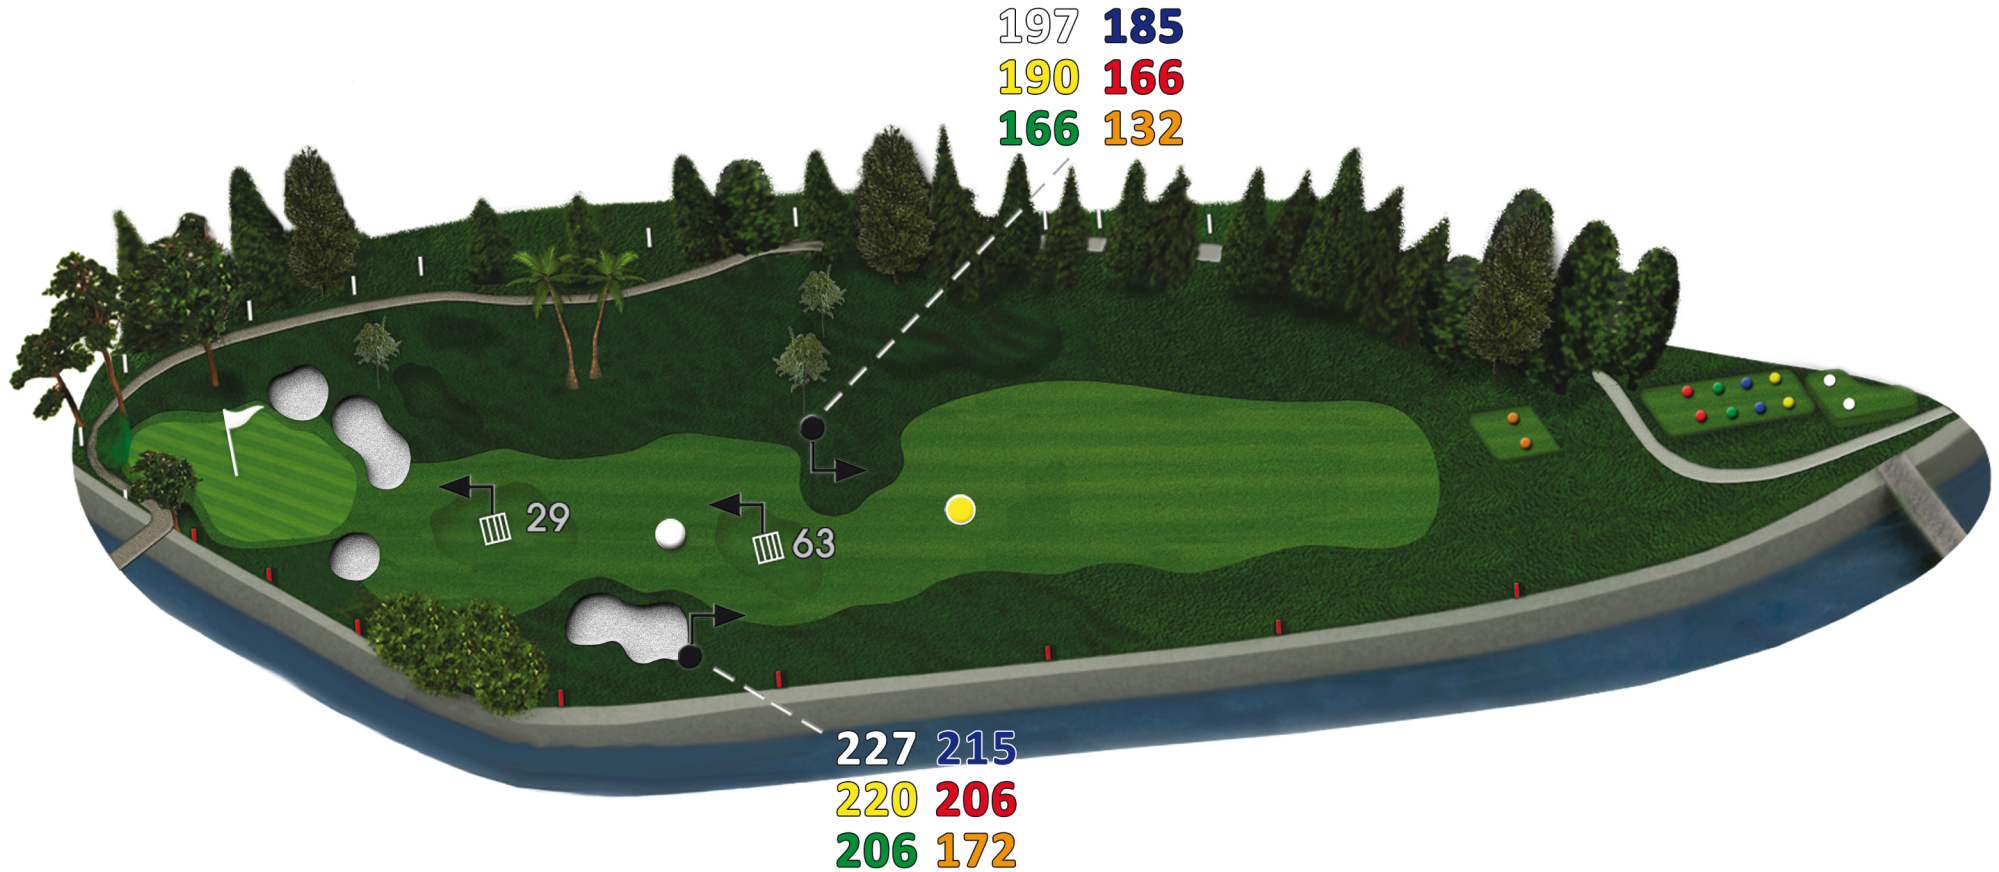

HOLE 4

PAR 4
HCP 11

71° TROFEO
del Tigullio

CircoloGolf eTennisRapallo

295 m

288 m

274 m

283 m

274 m

240 m