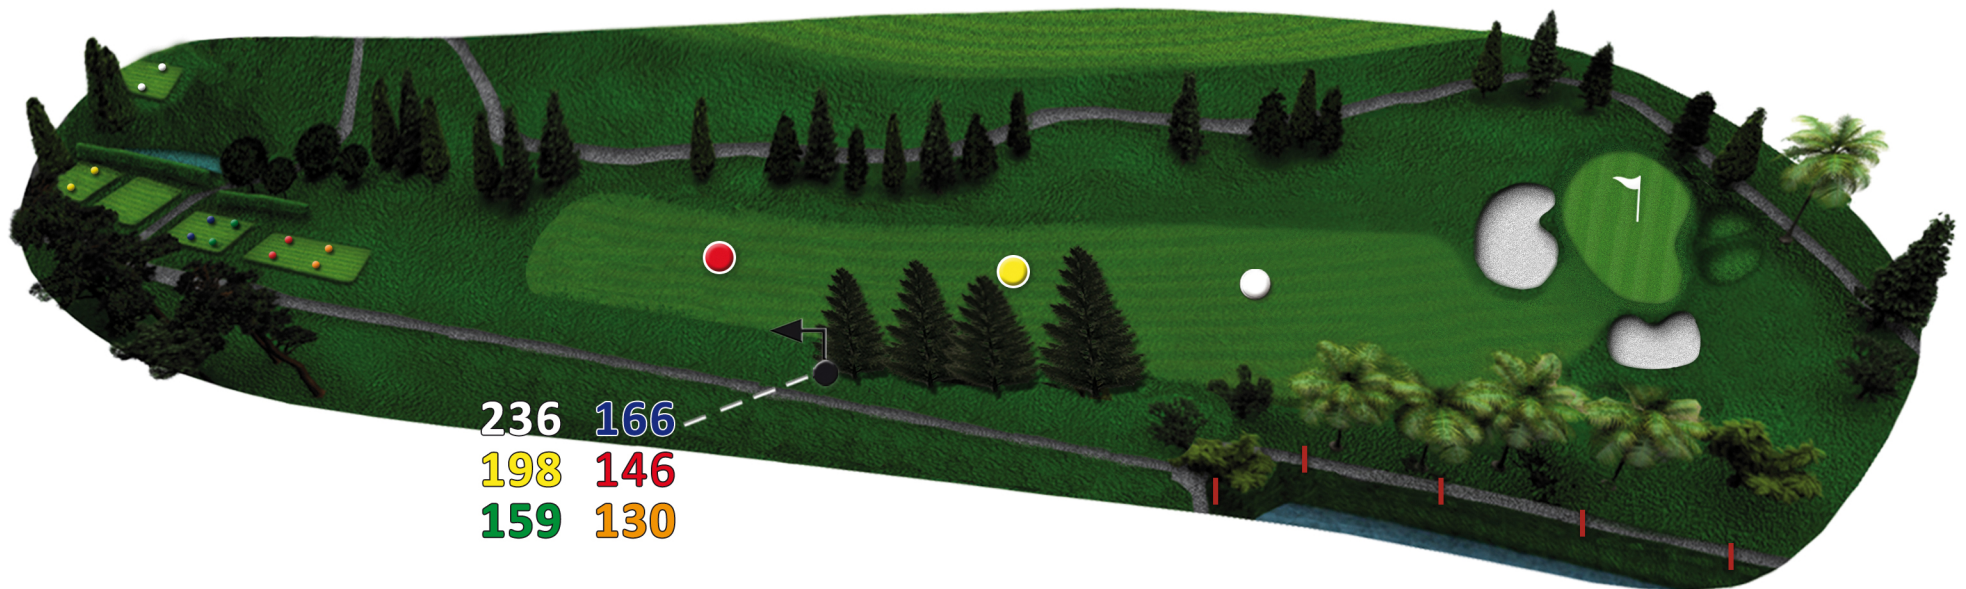

236 166
198 146
159 130

CircoloGolf eTennisRapallo

390 m

352 m

313 m

319 m

300 m

284 m