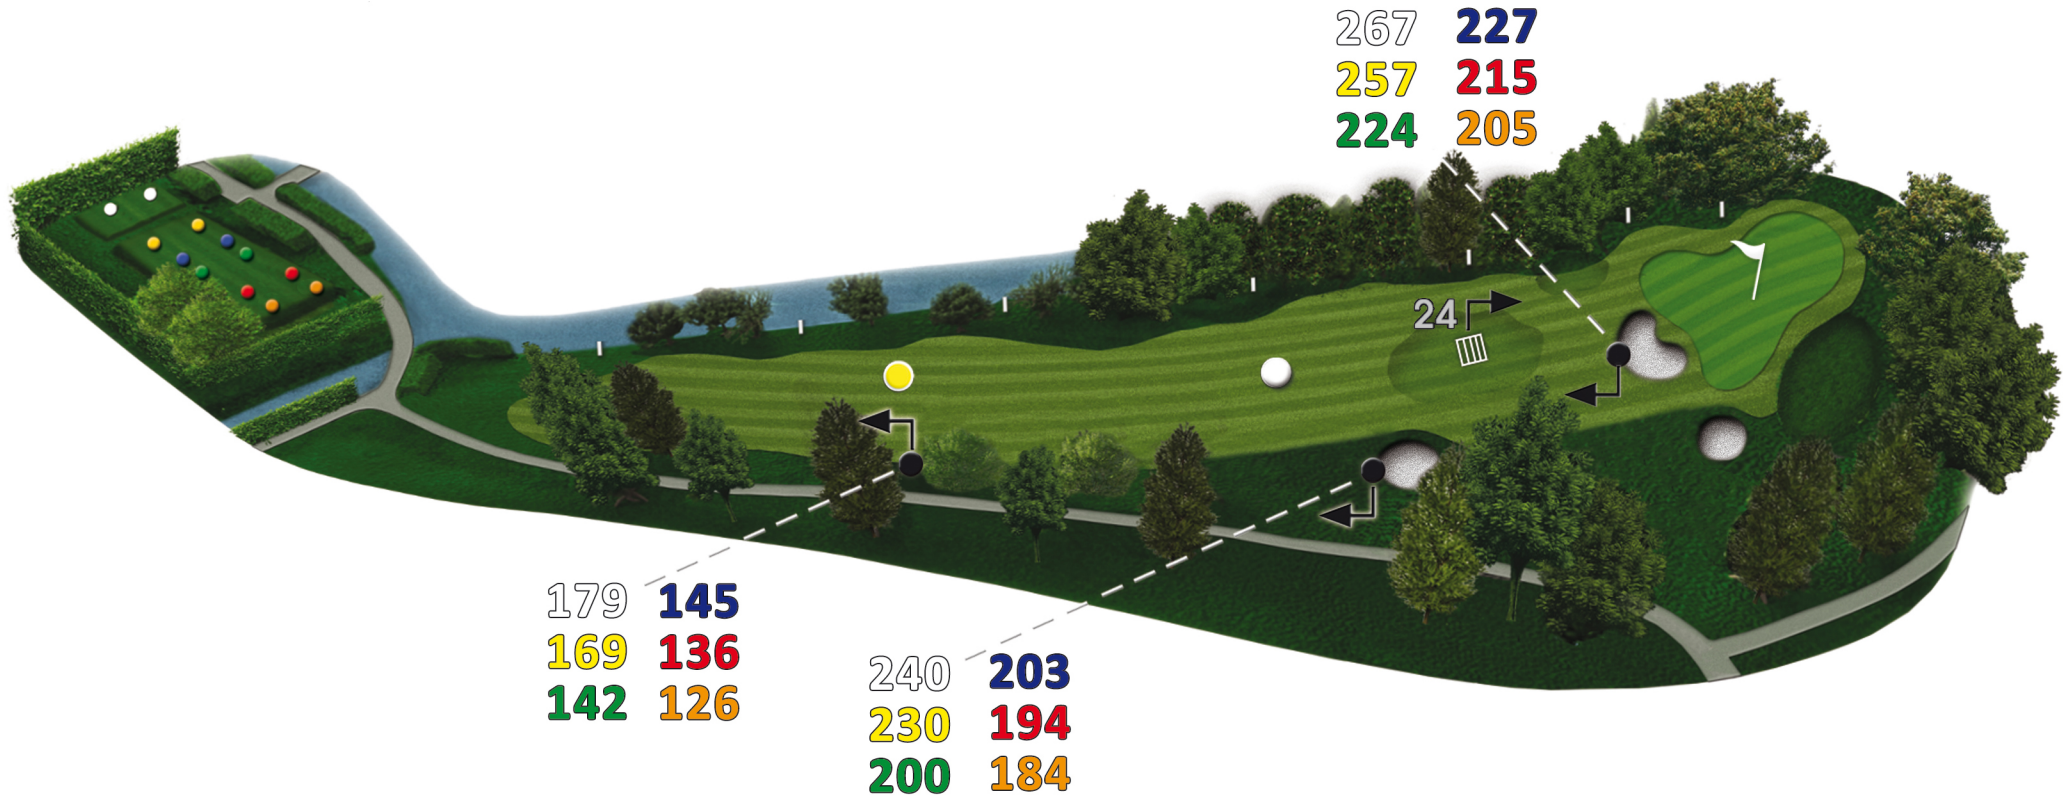

HOLE 5

PAR 4
HCP 7

71° TROFEO
del Tigullio

CircoloGolf eTennisRapallo

289 m

279 m

252 m

255 m

246 m

236 m