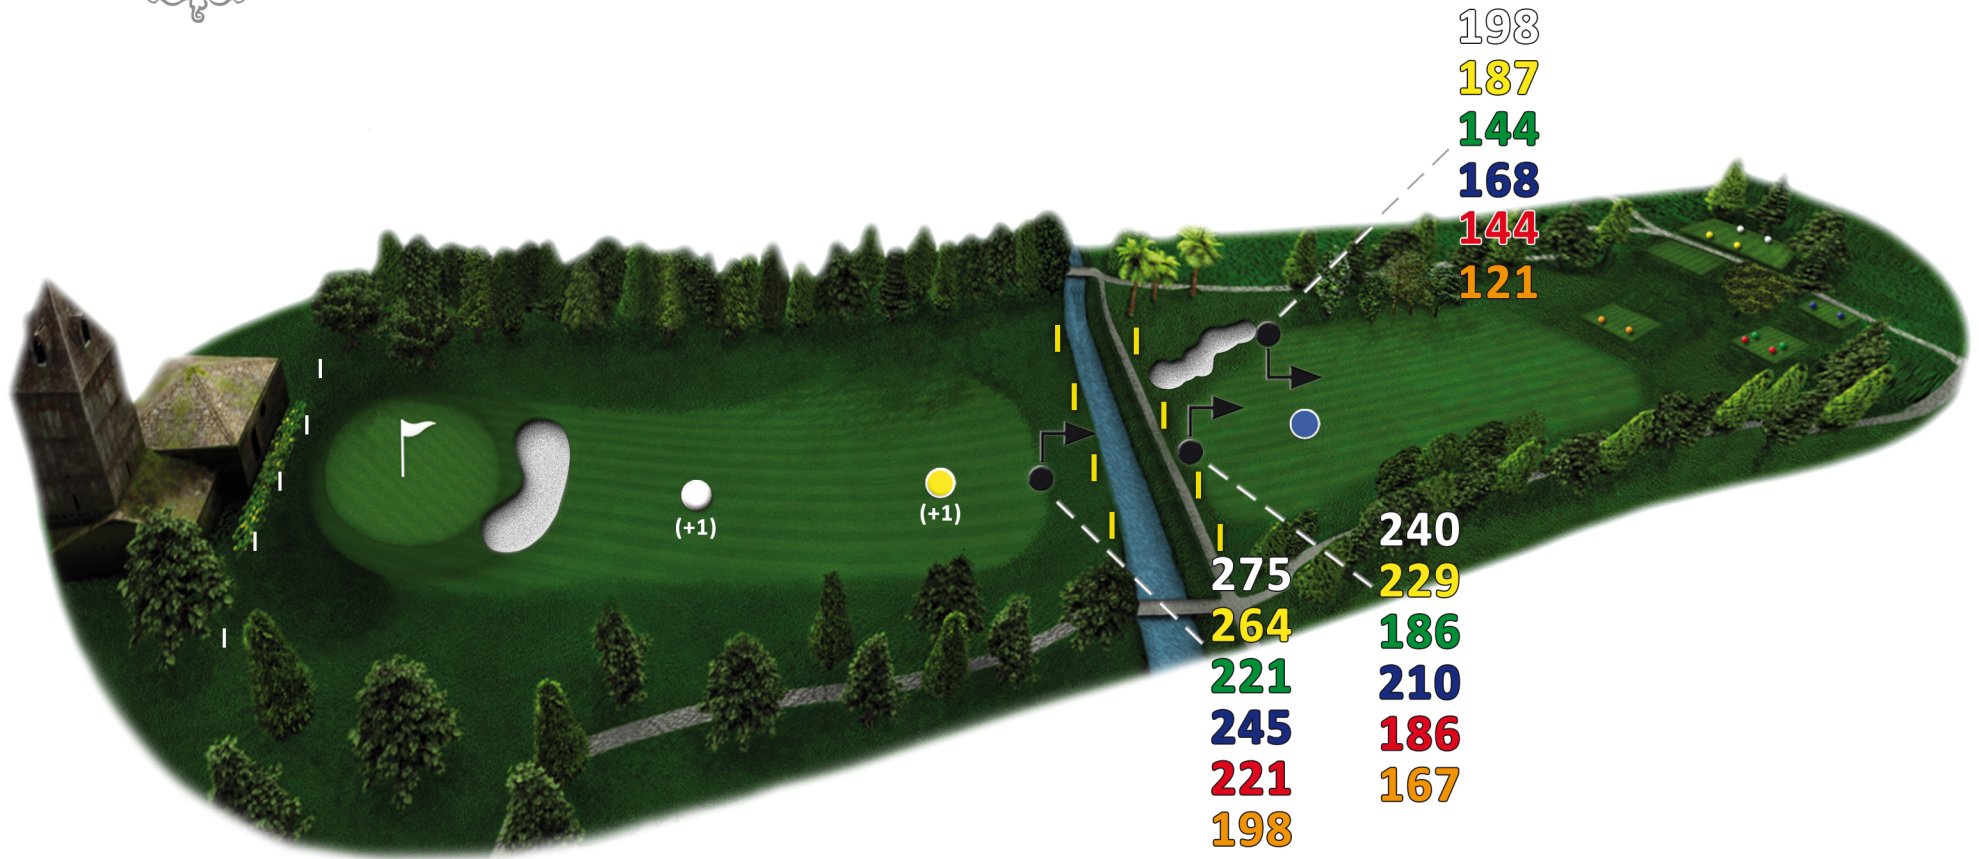

255 m

246 m

236 m

HOLE

6

PAR 5
HCP 17

71° TROFEO
del Tigullio

CircoloGolf eTennisRapallo