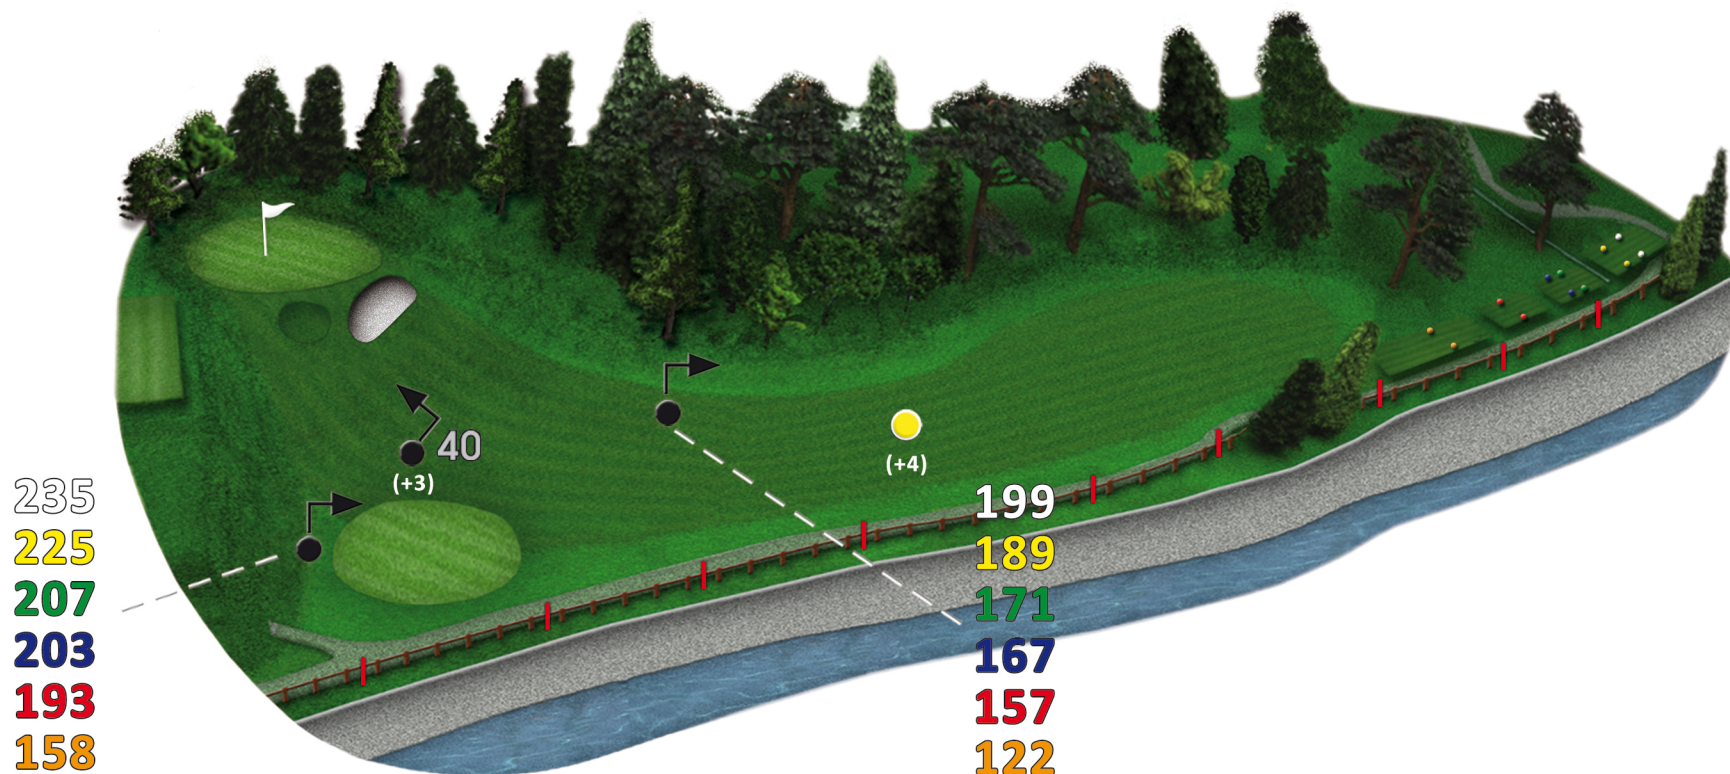

184 m

175 m

165 m

165 m

159 m

159 m

HOLE 16

PAR 4
HCP 16

71° TROFEO
del Tigullio

286 m

275 m

251 m

254 m

247 m

212 m

HOLE 17

PAR 4
HCP 12

71° TROFEO
del Tigullio

CircoloGolf eTennisRapallo

263 m

253 m

239 m

235 m

225 m