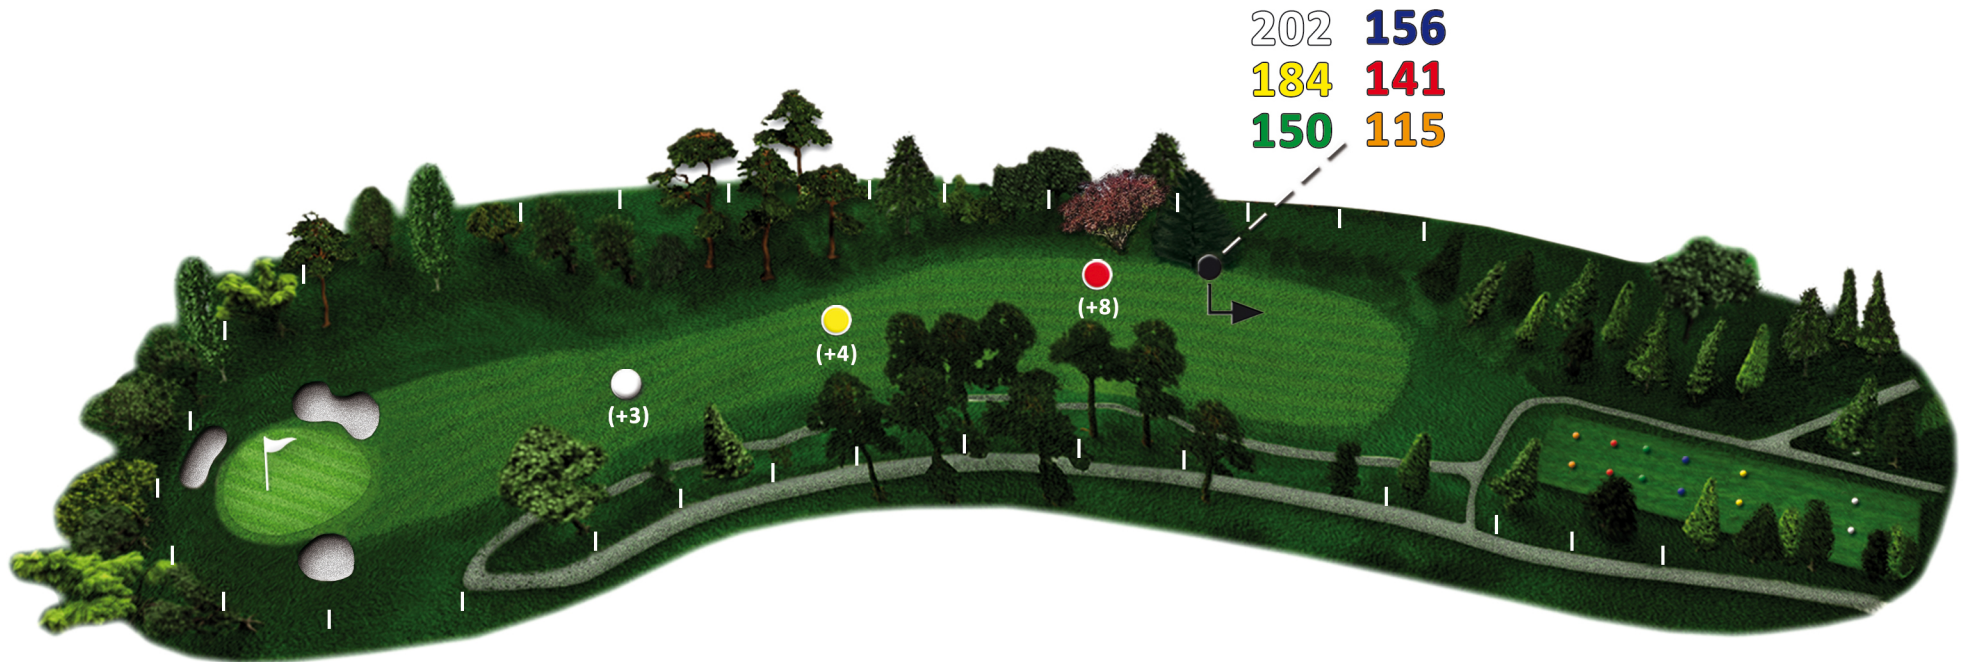

CircoloGolf eTennisRapallo

382 m

364 m

330 m

336 m

321 m

295 m

HOLE 10